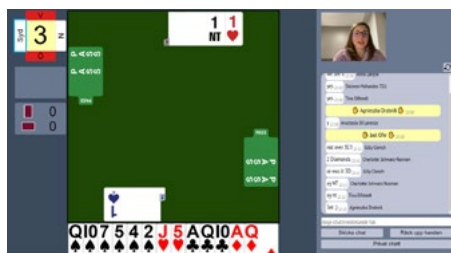

Nästa omgång äger rum den 13 mars. För mer information och dokumentation, läs här.

Allt tidigare material finns på EBL:s hemsida och är en riktig guldgruva för dig som vill lära sig hur proffsen tänker och gör i olika situationer.

Det är ett öppet arkiv för alla att i efterhand botanisera i om man vill förkovra sig.

BRIDGELÄRARUTBILDNINGAR

Den 6 april arrangerar SBF:s Utbildningskommitté (UtbK) den femte i raden av Bridgeläro utbildningar (Steg 1). Vård för arrangemanget är Åhus BK, i Skåne.

Efter Åhus står Hallsberg på tur den 31 augusti.

11 januari 2025 tar UtbK ytterligare ett steg och arrangerar en Steg 2 utbildning i Örebro.

All information finns här.